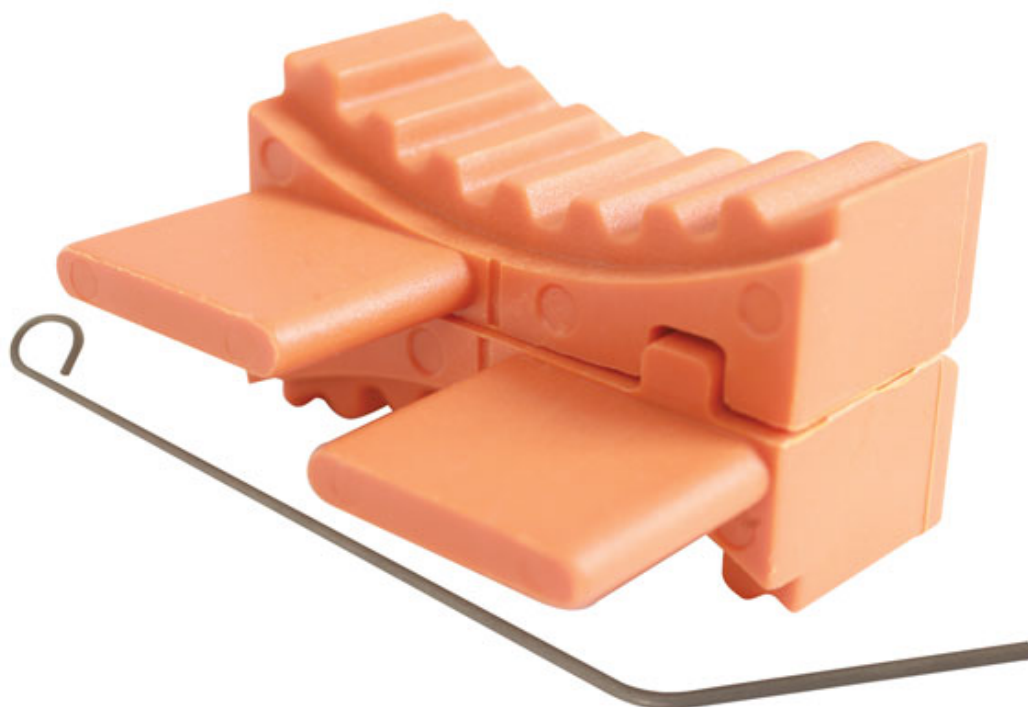

Zestaw blokad rozrzadu - Opel

Pin ustalający wałek rozrzędu (KM 6340) i pin blokujący napinacz (KM 6333) do Opel Astra-G, Astra-H, Meriva (VXR), Zafira-B 1.6 16v z silnikami Z16LET, Z16XEP 2003-2007

Additional Information

- Pin ustalający wałek rozrzędu OEM KM 6340.
- Pin blokujący napinacz KM 6333
- Zastosowanie Opel/Astra G/ Astra H/ Meriva
- 1.6 16v z silnikami Z16LET | Z16XEP 2003-2007
- Specjalistyczne blokady rozrzędu.